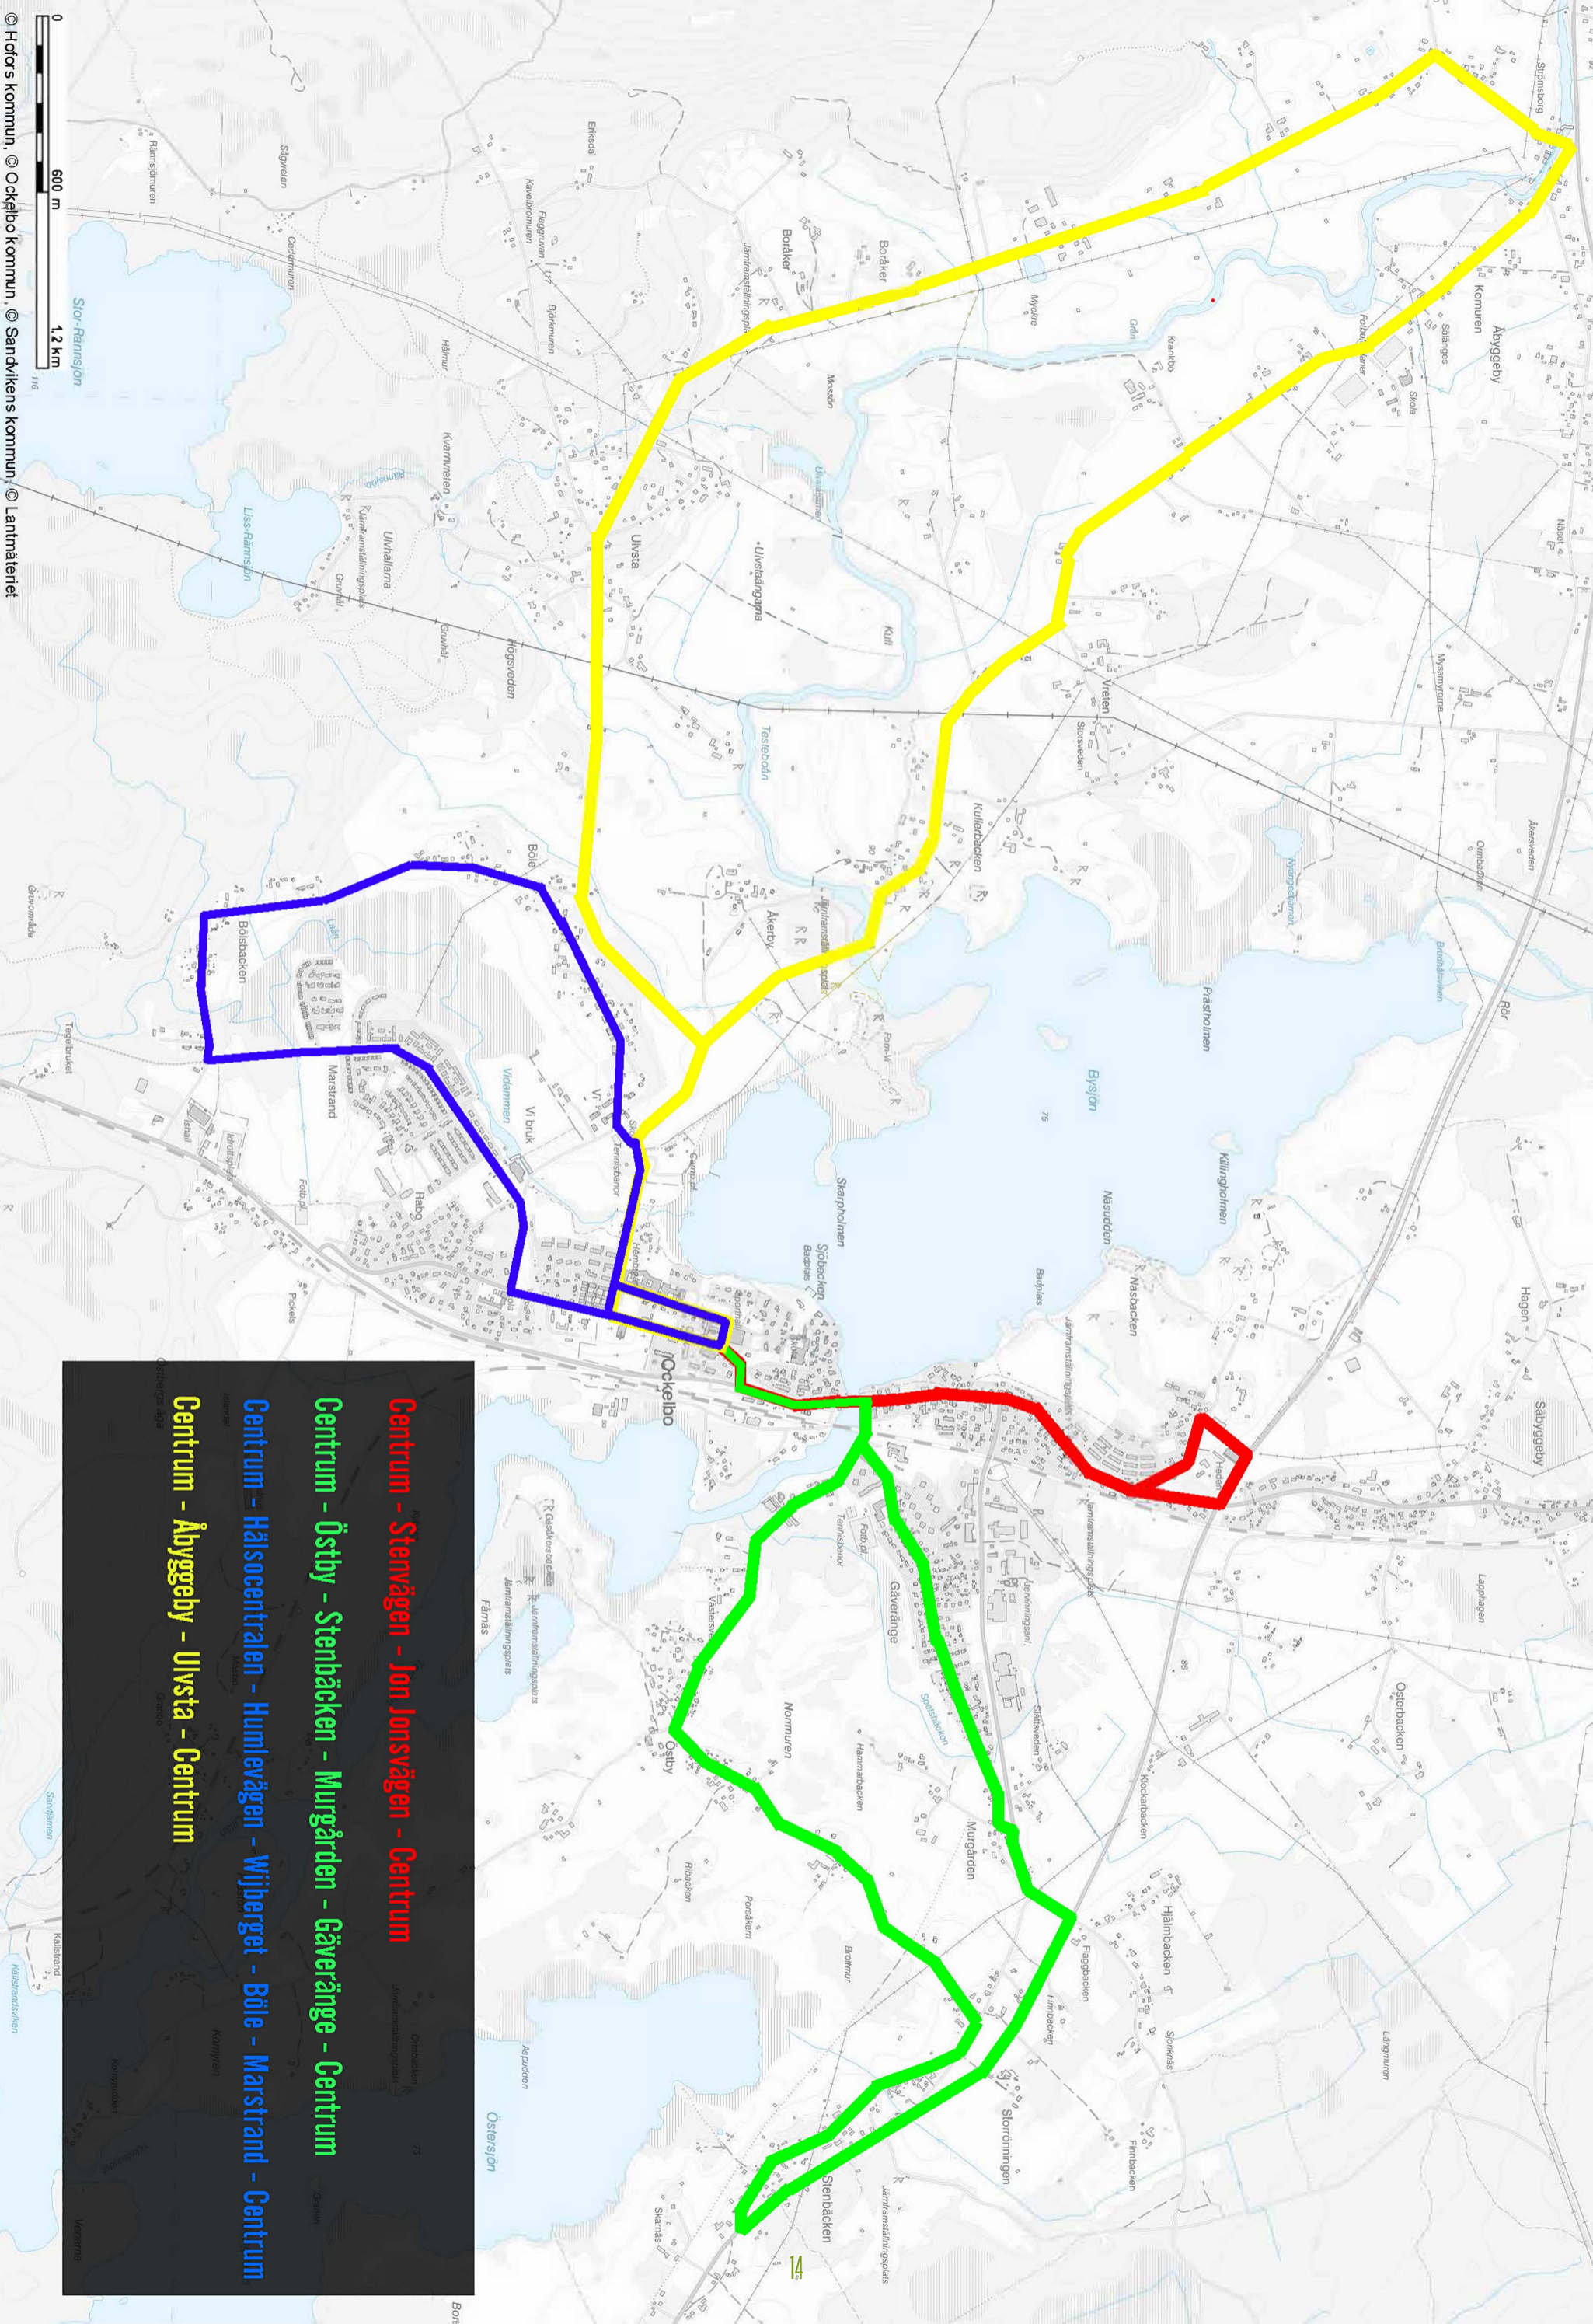

0 600 m 1,2 km

Hofors kommun, © Ockelbo kommun, © Sandvikens kommun, © Lantmateriet

- Centrum - Stenvägen - Jon Jonsvägen - Centrum
- Centrum - Östby - Stenbäcken - Murgården - Gäverånge - Centrum
- Centrum - Hälsocentralen - Humlevägen - Wijberget - Böle - Marstrand - Centrum
- Centrum - Åbyggeby - Uvsta - Centrum